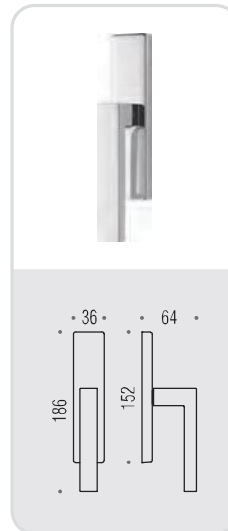

elle

Design: Bartoli Design

Materiale: Cromall®/Ottone
Material: Cromall®/Brass

CR
Cromo
Chrome

CM
Cromat
Matt chrome

VERSIONE STANDARD
STANDARD VERSION

BD 11 R-RY

CD 49 BZG G 6/8

BD 12 IM

BD 12 DK/SM

VARIANTI DISPONIBILI
ALSO AVAILABLE

**six millimeters
concept**

maniglie con rosetta e bocchetta
bassa che non necessitano di
lavorazioni aggiuntive sulla porta.
handles with slim rose and
escutcheon don't need additional
installation works on the door.