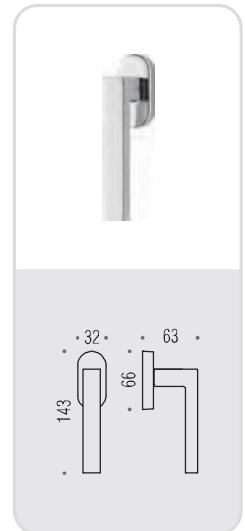

elle

Design: Bartoli Design

Materiale: Cromall®/Ottone
Material: Cromall®/Brass

CR
Cromo
Chrome

CM
Cromat
Matt chrome

VERSIONE STANDARD
STANDARD VERSION

BD 11 R-RY

CD 49 BZG G 6/8

BD 12 IM

BD 12 DK/SM

VARIANTI DISPONIBILI
ALSO AVAILABLE

**six millimeters
concept**

maniglie con rosetta e bocchetta
bassa che non necessitano di
lavorazioni aggiuntive sulla porta.
handles with slim rose and
escutcheon don't need additional
installation works on the door.