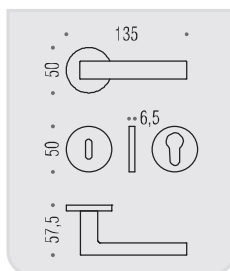

VARIANTI DISPONIBILI
ALSO AVAILABLE

**six millimeters
concept**

maniglie con rosetta e bocchetta
bassa che non necessitano di
lavorazioni aggiuntive sulla porta.
handles with slim rose and
escutcheon don't need additional
installation works on the door.

BD 11 RF-RYF